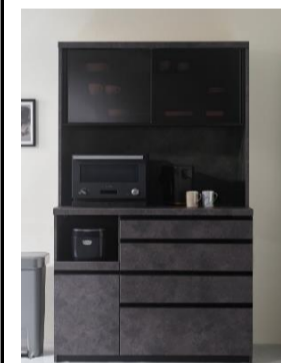

AYANO

カテゴリ
巾000 × 奥行000 × 高さ000cm
¥999,999
(税込)